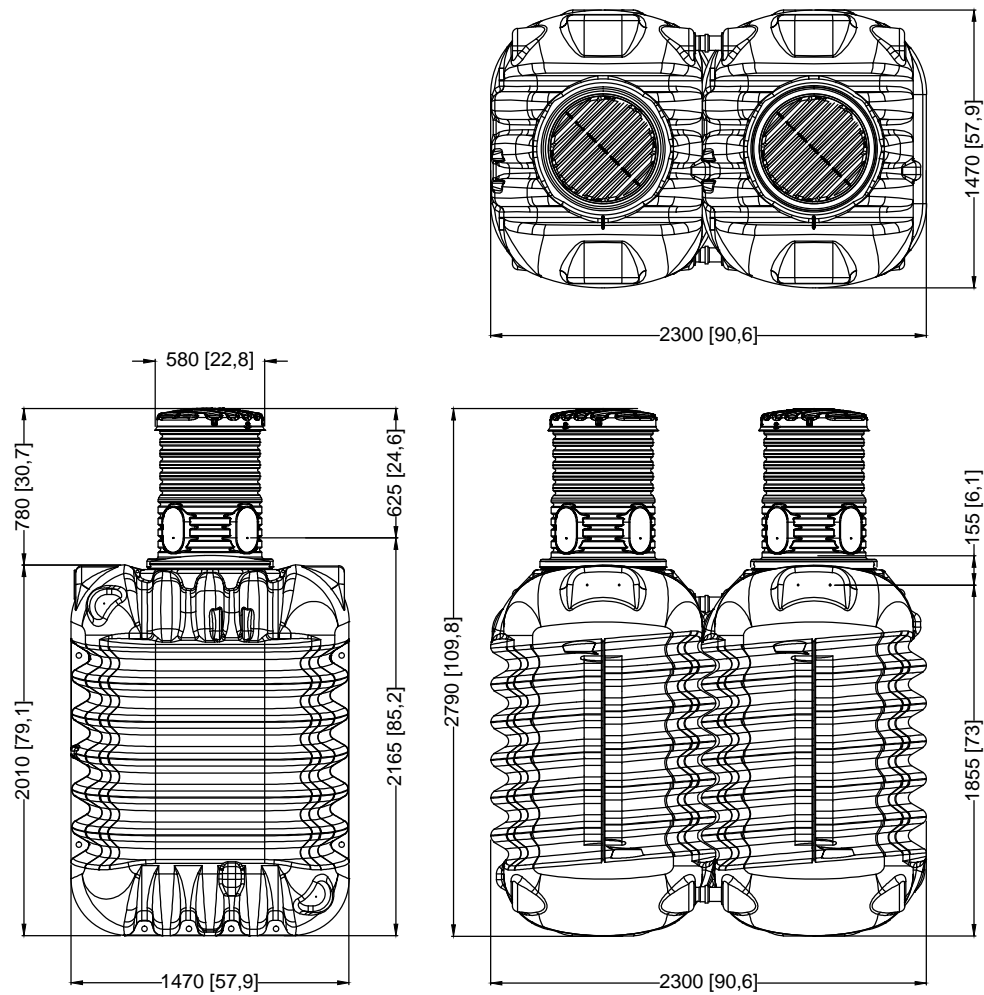

D		4rain Modularis Erdtank 2500 L / 660,4 gal.		Artikel-Nr. product no. article no. articulo no.		295022	
GB		ES		FR		www.4rain.eu info@4rain.eu 	
4rain Modularis underground tank 2500 L / 660,4 gal.		4rain Tanque soterrado Modularis 2500 L / 660,4 gal.		4rain Cuve à enterrer Modularis 2500 L / 660,4 gal.			
gezeichnet, drawn	ISC	Gewicht, weight	87 kg	revision			
Datum, date	2016.04.20	Toleranz, tolerance	+/- 3%	Maßstab, scale	M 1:40	Einheiten, units mm [inch] gal. = US gal.	

D		4rain Modularis Erdtank Set 5000 L / 1320,8 gal.		Artikel-Nr. product no. article no. articulo no.		295023			
GB 4rain Modularis underground tank set 5000 L / 1320,8 gal.		ES 4rain Tanque soterrado Modularis, set 5000 L / 1320,8 gal.		FR 4rain Kit Cuve à enterrer Modularis 5000 L / 1320,8 gal.					
gezeichnet, drawn	ISC	Gewicht, weight	174 kg	revision		www.4rain.eu info@4rain.eu 			
Datum, date	2016.04.20	Toleranz, tolerance	+/- 3%	Maßstab, scale	M 1:40			Einheiten, units	mm [inch] gal. = US gal.

D		4rain Modularis Erdtank Set 7500 L / 1981,3 gal.		Artikel-Nr. product no. article no. artículo no. 295024	
GB 4rain Modularis underground tank set 7500 L / 1981,3 gal.		ES 4rain Tanque soterrado Modularis, set 7500 L / 1981,3 gal.		FR 4rain Kit Cuve à enterrer Modularis 7500 L / 1981,3 gal.	
gezeichnet, drawn	ISC	Gewicht, weight	261 kg	revision	
Datum, date	2016.04.20	Toleranz, tolerance	+/- 3%	Maßstab, scale	M 1:40
				Einheiten, units	mm [inch] gal. = US gal.
				www.4rain.eu info@4rain.eu	
					

D		4rain Modularis Erdtank Set 10000 L / 2641,7 gal.		Artikel-Nr. product no. 295025 article no. articulo no.	
GB 4rain Modularis underground tank set 10000 L / 2641,7 gal.		ES 4rain Tanque soterrado Modularis, set 10000 L / 2641,7 gal.		FR 4rain Kit Cuve à enterrer Modularis 10000 L / 2641,7 gal.	
gezeichnet, drawn	ISC	Gewicht, weight	348 kg	revision	
Datum, date	2016.04.20	Toleranz, tolerance	+/- 3%	Maßstab, scale	M 1:40
				Einheiten, units	mm [inch] gal. = US gal.