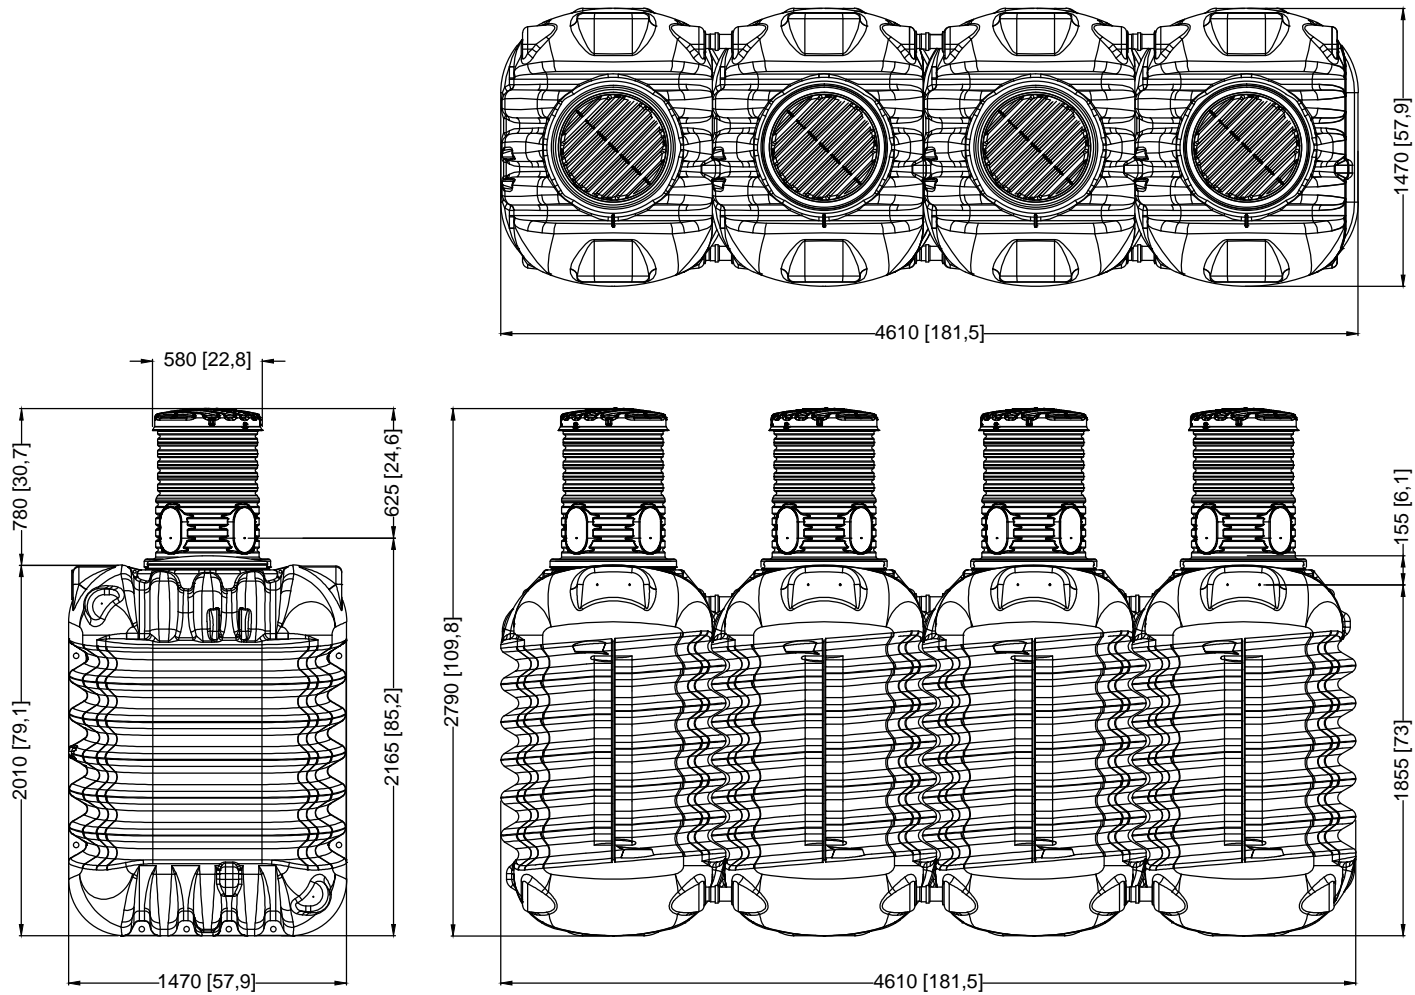

D		4rain Modularis Erdtank 2500 L / 660,4 gal.		Artikel-Nr. product no. article no. articulo no.		295022	
GB		ES		FR		www.4rain.eu info@4rain.eu 	
4rain Modularis underground tank 2500 L / 660,4 gal.		4rain Tanque soterrado Modularis 2500 L / 660,4 gal.		4rain Cuve à enterrer Modularis 2500 L / 660,4 gal.			
gezeichnet, drawn	ISC	Gewicht, weight	87 kg	revision			
Datum, date	2016.04.20	Toleranz, tolerance	+/- 3%	Maßstab, scale	M 1:40	Einheiten, units mm [inch] gal. = US gal.	

D		4rain Modularis Erdtank Set 5000 L / 1320,8 gal.		Artikel-Nr. product no. article no. articulo no.		295023			
GB 4rain Modularis underground tank set 5000 L / 1320,8 gal.		ES 4rain Tanque soterrado Modularis, set 5000 L / 1320,8 gal.		FR 4rain Kit Cuve à enterrer Modularis 5000 L / 1320,8 gal.					
gezeichnet, drawn	ISC	Gewicht, weight	174 kg	revision		www.4rain.eu info@4rain.eu 			
Datum, date	2016.04.20	Toleranz, tolerance	+/- 3%	Maßstab, scale	M 1:40			Einheiten, units	mm [inch] gal. = US gal.

D		4rain Modularis Erdtank Set 7500 L / 1981,3 gal.		Artikel-Nr. product no. article no. artículo no. 295024	
GB 4rain Modularis underground tank set 7500 L / 1981,3 gal.		ES 4rain Tanque soterrado Modularis, set 7500 L / 1981,3 gal.		FR 4rain Kit Cuve à enterrer Modularis 7500 L / 1981,3 gal.	
gezeichnet, drawn	ISC	Gewicht, weight	261 kg	revision	
Datum, date	2016.04.20	Toleranz, tolerance	+/- 3%	Maßstab, scale	M 1:40
				Einheiten, units	mm [inch] gal. = US gal.
				www.4rain.eu info@4rain.eu	
					

D		4rain Modularis Erdtank Set 10000 L / 2641,7 gal.		Artikel-Nr. product no. 295025 article no. articulo no.	
GB 4rain Modularis underground tank set 10000 L / 2641,7 gal.		ES 4rain Tanque soterrado Modularis, set 10000 L / 2641,7 gal.		FR 4rain Kit Cuve à enterrer Modularis 10000 L / 2641,7 gal.	
gezeichnet, drawn	ISC	Gewicht, weight	348 kg	revision	
Datum, date	2016.04.20	Toleranz, tolerance	+/- 3%	Maßstab, scale	M 1:40
				Einheiten, units	mm [inch] gal. = US gal.