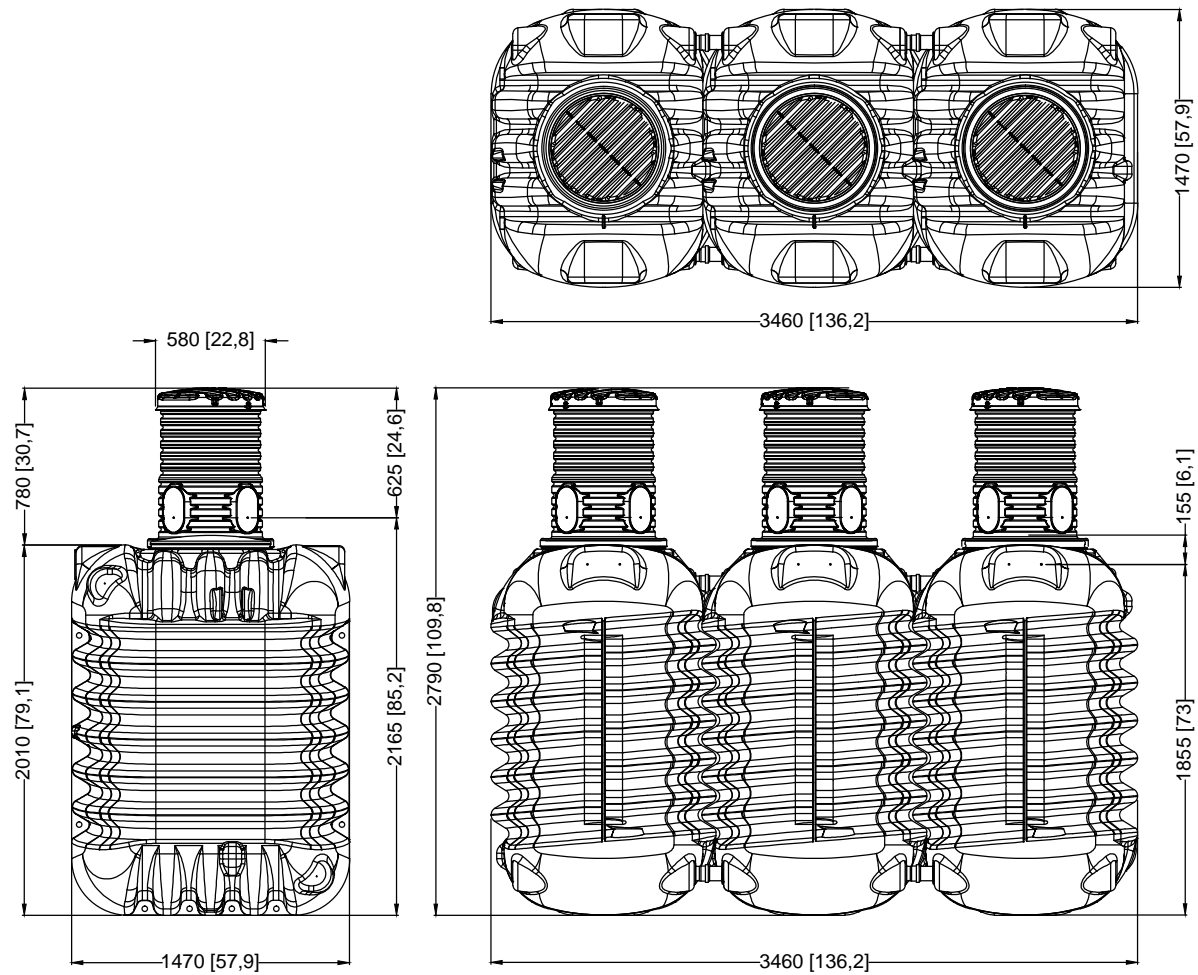

D		4rain Modularis Erdtank 2500 L / 660,4 gal.		Artikel-Nr. product no. article no. articulo no.		295022	
GB		ES		FR		www.4rain.eu info@4rain.eu 	
4rain Modularis underground tank 2500 L / 660,4 gal.		4rain Tanque soterrado Modularis 2500 L / 660,4 gal.		4rain Cuve à enterrer Modularis 2500 L / 660,4 gal.			
gezeichnet, drawn	ISC	Gewicht, weight	87 kg	revision			
Datum, date	2016.04.20	Toleranz, tolerance	+/- 3%	Maßstab, scale	M 1:40	Einheiten, units mm [inch] gal. = US gal.	

D		4rain Modularis Erdtank Set 5000 L / 1320,8 gal.		Artikel-Nr. product no. article no. articulo no.		295023			
GB 4rain Modularis underground tank set 5000 L / 1320,8 gal.		ES 4rain Tanque soterrado Modularis, set 5000 L / 1320,8 gal.		FR 4rain Kit Cuve à enterrer Modularis 5000 L / 1320,8 gal.					
gezeichnet, drawn	ISC	Gewicht, weight	174 kg	revision		www.4rain.eu info@4rain.eu 			
Datum, date	2016.04.20	Toleranz, tolerance	+/- 3%	Maßstab, scale	M 1:40			Einheiten, units	mm [inch] gal. = US gal.

D		4rain Modularis Erdtank Set 7500 L / 1981,3 gal.		Artikel-Nr. product no. article no. artículo no. 295024	
GB 4rain Modularis underground tank set 7500 L / 1981,3 gal.		ES 4rain Tanque soterrado Modularis, set 7500 L / 1981,3 gal.		FR 4rain Kit Cuve à enterrer Modularis 7500 L / 1981,3 gal.	
gezeichnet, drawn	ISC	Gewicht, weight	261 kg	revision	
Datum, date	2016.04.20	Toleranz, tolerance	+/- 3%	Maßstab, scale	M 1:40
				Einheiten, units	mm [inch] gal. = US gal.
				www.4rain.eu info@4rain.eu	
					

D		4rain Modularis Erdtank Set 10000 L / 2641,7 gal.		Artikel-Nr. product no. 295025 article no. articulo no.	
GB 4rain Modularis underground tank set 10000 L / 2641,7 gal.		ES 4rain Tanque soterrado Modularis, set 10000 L / 2641,7 gal.		FR 4rain Kit Cuve à enterrer Modularis 10000 L / 2641,7 gal.	
gezeichnet, drawn	ISC	Gewicht, weight	348 kg	revision	
Datum, date	2016.04.20	Toleranz, tolerance	+/- 3%	Maßstab, scale	M 1:40
				Einheiten, units	mm [inch] gal. = US gal.