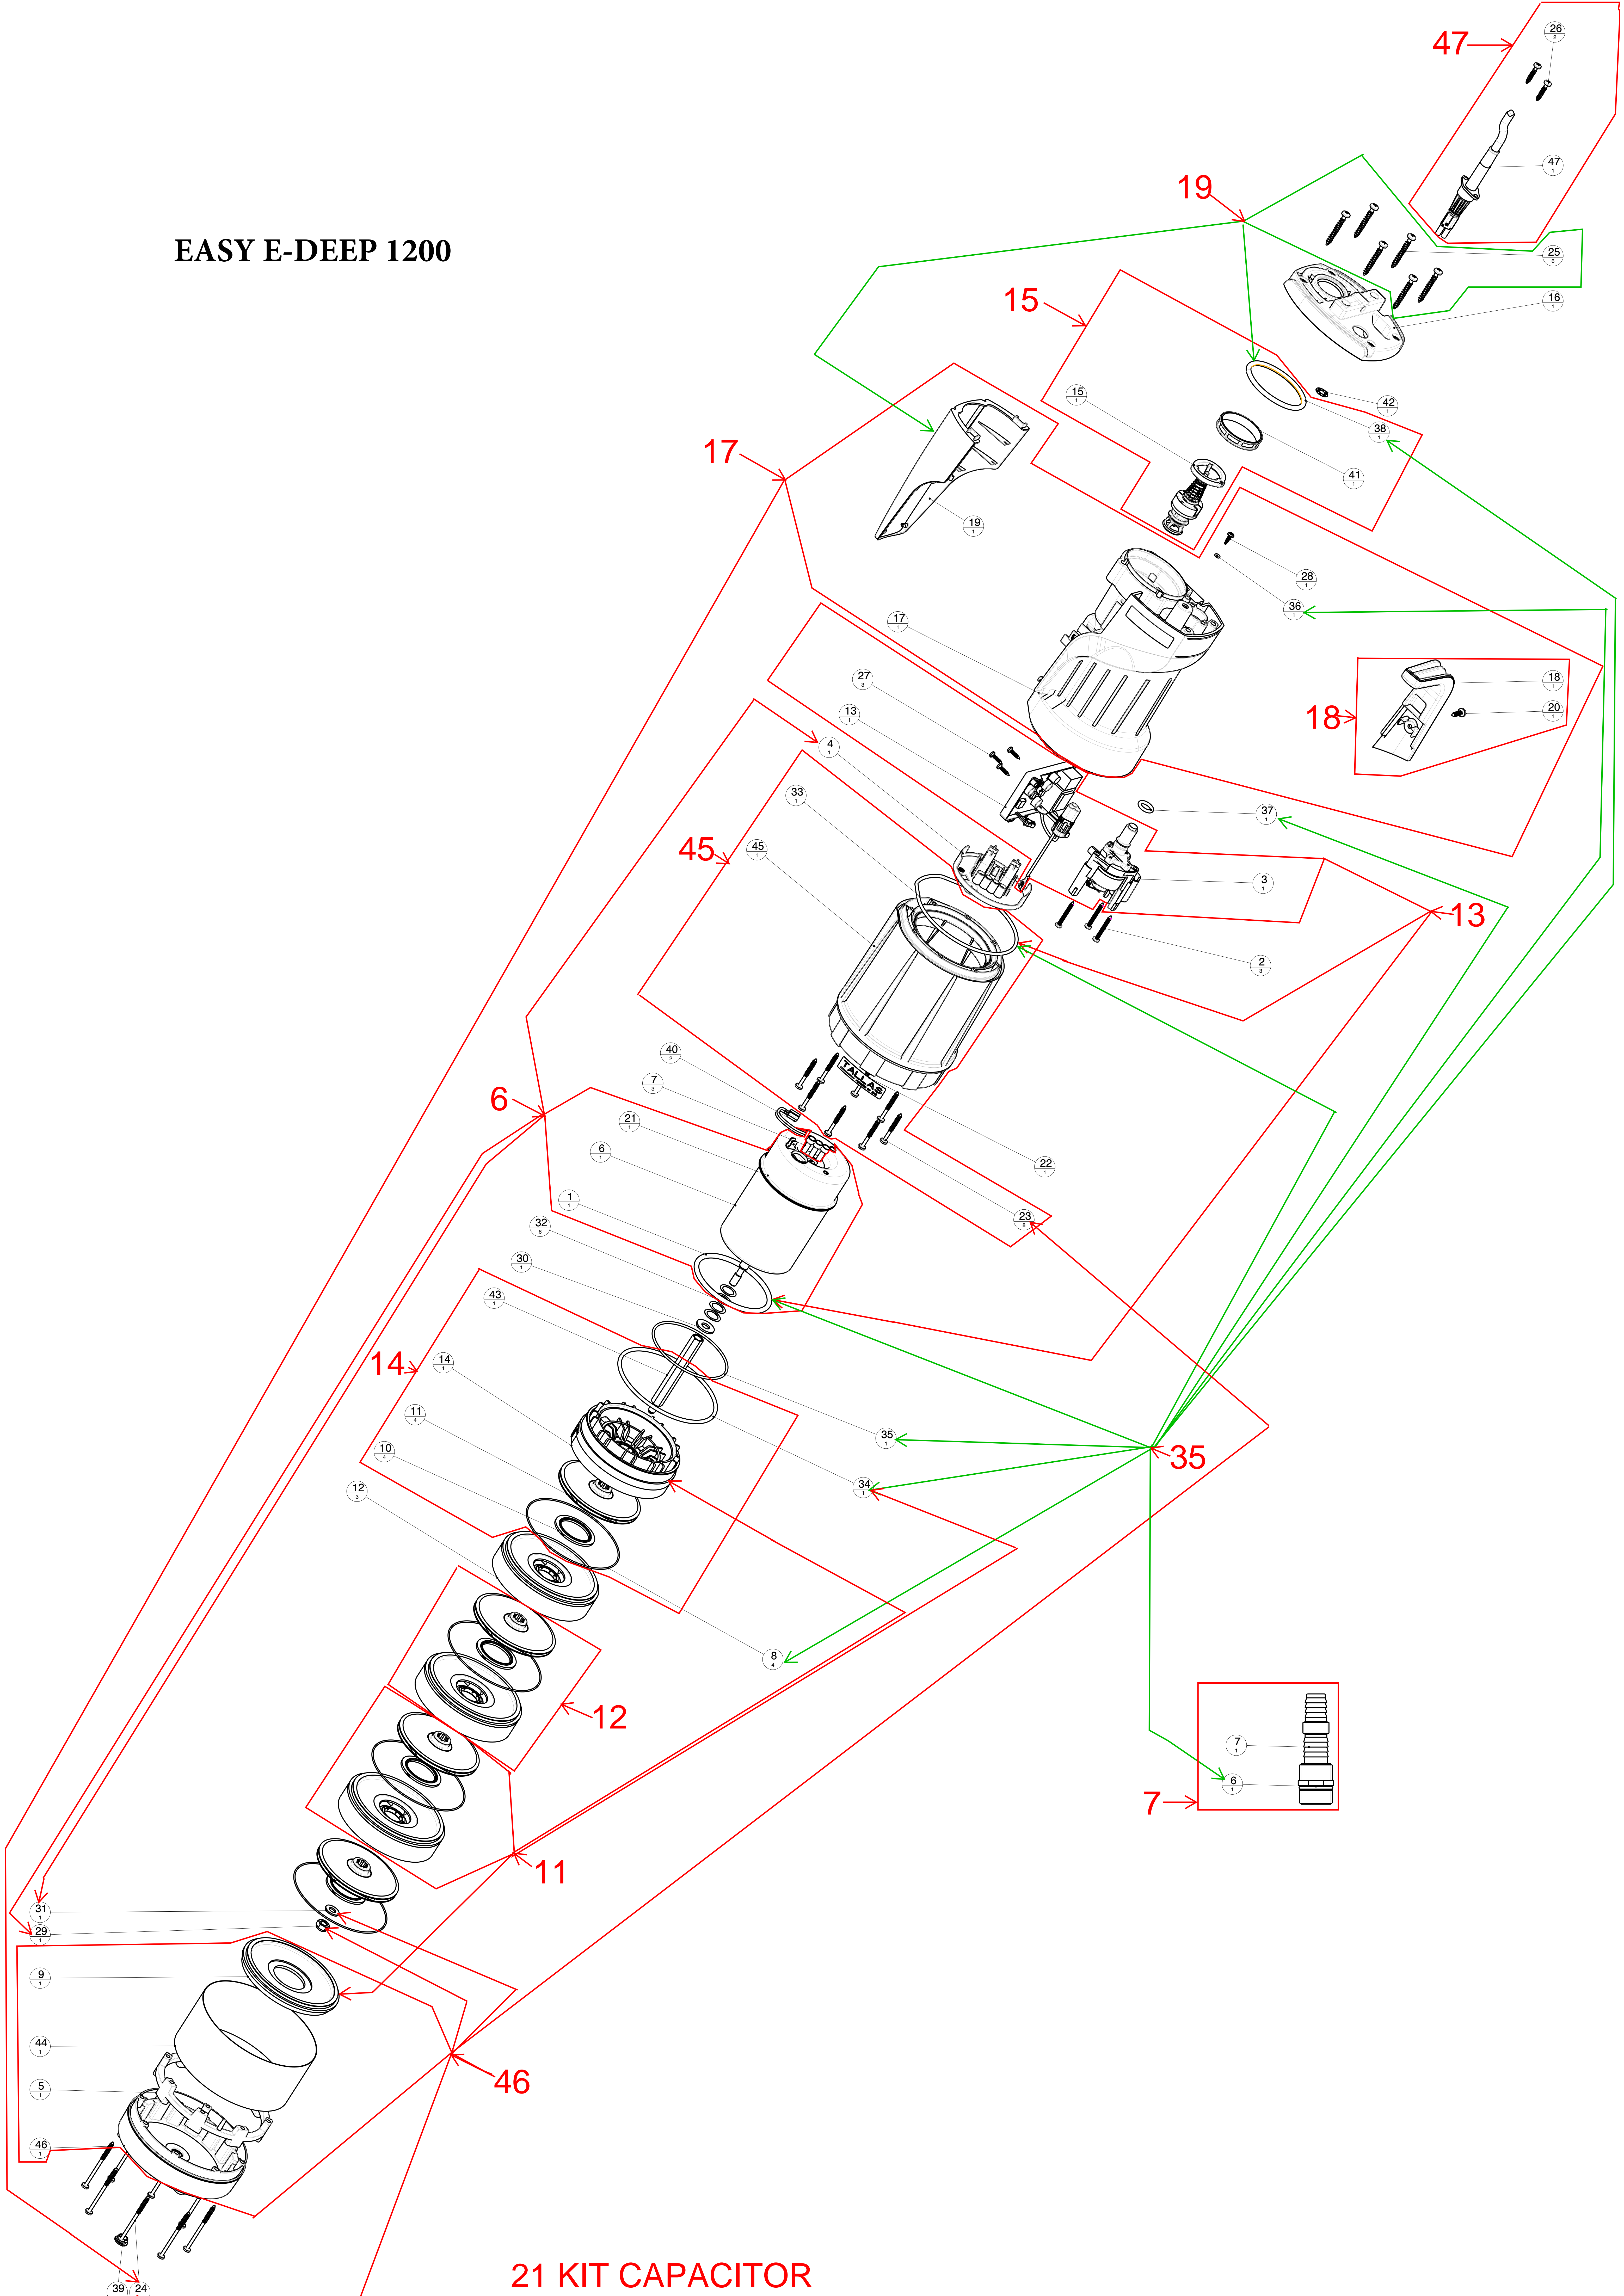

# EASY E-DEEP 1200

21 KIT CAPACITOR

Ref. číslo	Kód	Popis dílů	Model	Ver. č.	Barva
6	SP00002236	Motor H80, V230-50Hz C/C AISI304	EASY E-DEEP 1200	1	Univerzální
7	S3600107	Univerzální přípojka 1" s o-kroužkem x 1" + 25mm + 3/	EASY E-DEEP 1200	1	Univerzální
11	SP00002226	Kompletní hydraulika	EASY E-DEEP 1200	1	Univerzální
12	SP00002221	Oběžné kolo + difuzor (sada)	EASY E-DEEP 1200	1	Univerzální
13	SP60145606	Elektronická deska	EASY E-DEEP 1200	1	Univerzální
14	SP00002220	Poslední stupeň - sada	EASY E-DEEP 1200	1	Univerzální
15	SP60147680	Zpětná klapka - NVR (Sada)	EASY E-DEEP 1200	1	Univerzální
17	SP00002234	Plášť motoru (sada)	EASY E-DEEP 1200	1	Zelená EASY
18	SP00002225	Rukojeť	EASY E-DEEP 1200	1	Univerzální
19	SP00002233	Kryt výtlaku (sada)	EASY E-DEEP 1200	1	Zelená EASY
21	SP00002222	Kondenzátor (sada) - 12,5uF	EASY E-DEEP 1200	1	Univerzální
45	SPS3500736	Plášť čerpadla (sada)	EASY E-DEEP 1200	1	Univerzální
46	SP00002224	Spodní víko (sada)	EASY E-DEEP 1200	1	Univerzální
47	SPS3600422	Kabel s konektorem (CZ)	EASY E-DEEP 1200	1	Univerzální
47	SP00002229	Kabel s konektorem (Británie)	EASY E-DEEP 1200	1	Univerzální
35A	SP60153089	Sada o-kroužků	EASY E-DEEP 1200	1	Univerzální
35B	SP00002238	Sada o-kroužků	EASY E-DEEP 1200	1	Univerzální