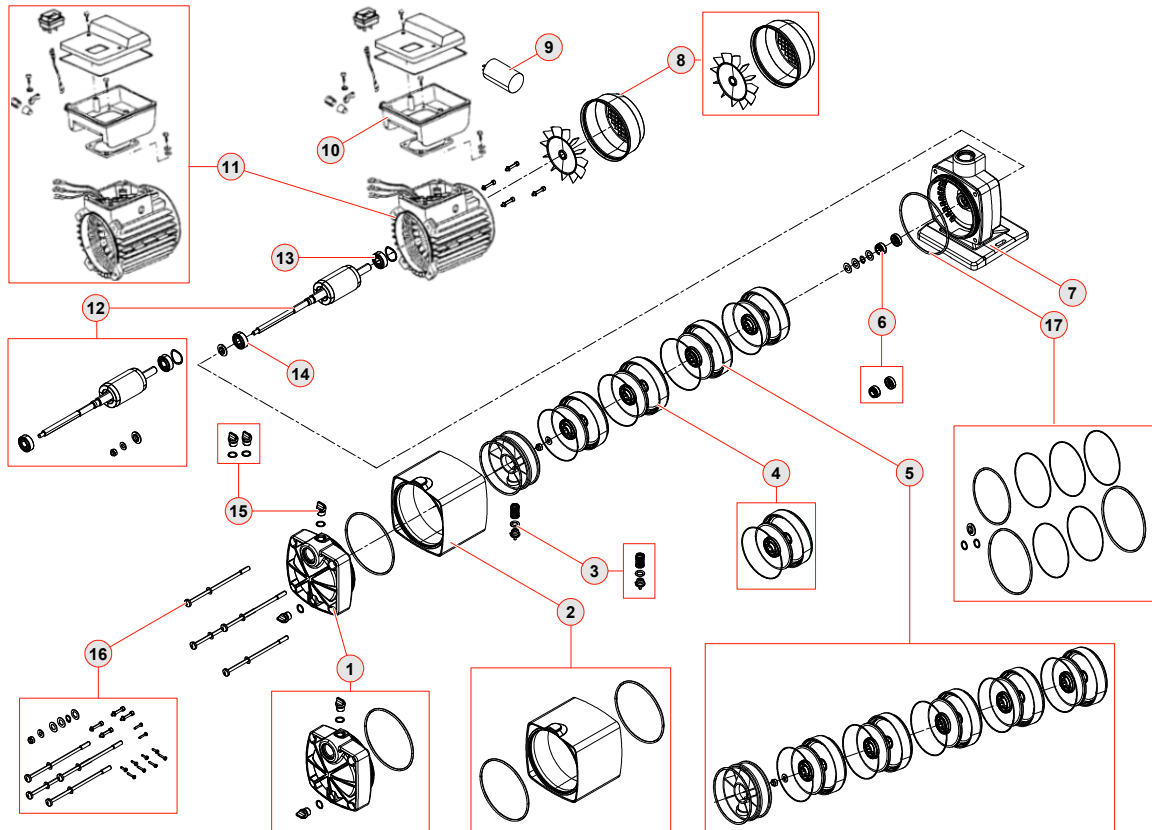

| poz. č. | označení | č. druhu zboží | poč. | jednotková cena / |
|---|----------|----------------|------|-------------------|
| MG4/1000 NEW 230/50 1G7 M71/70 I. AUTO - N.1.- - @ 60115577_a,d | | | | |

| | | | | |
|----|--|------------|---|------------------|
| 1 | (SP) SUCTION FLANGE MC 1 GAS | SP00001140 | 1 | cena na vyžádání |
| 2 | (SP) PIPE FOR 4 IMPELLER GREEN | SP00001366 | 1 | cena na vyžádání |
| 3 | (SP) SHUTTER/SPRING ASS.Y FOR SELFPRIMING MC | S3600238 | 1 | cena na vyžádání |
| 4 | (SP) IMPELLER + DIFFUSER | SP00001143 | 1 | cena na vyžádání |
| 5 | (SP) COMPLETE HYDRAULIC KIT 5I | SP00001142 | 1 | cena na vyžádání |
| 6 | (SP) SHAFT SEAL FA 13-24-13B-PFF191096 RES | SP00001144 | 1 | cena na vyžádání |
| 7 | (SP) PUMP BODY UNIT MEC 71 1"GAS | SP00001167 | 1 | cena na vyžádání |
| 8 | (SP) FAN + FAN COVER | SP00001168 | 1 | cena na vyžádání |
| 9 | SP - CAPACITOR 16UF | R00010360 | 1 | cena na vyžádání |
| 10 | (SP) ELEC.BOX EASY | SP00001363 | 1 | cena na vyžádání |
| 11 | (SP) MOTOR CASE 120 V230-240/50 GREEN | SP00001367 | 1 | cena na vyžádání |
| 12 | (DISCONTINUED)(SP) ROTOR SHAFT CS MC4 M71/70 | S3111009 | 1 | cena na vyžádání |
| 13 | (SP) BALL BEARING D15X35XH11 6202-2Z/C3WT | R00004801 | 1 | cena na vyžádání |
| 14 | (SP) BALL BEARING D15X35XH11 6202-2Z/C3WT | R00004801 | 1 | cena na vyžádání |
| 15 | (SP) DRAIN PLUG 3/8" GAS | SP00001155 | 1 | cena na vyžádání |
| 16 | (SP) BOLTS AND SCREWS | SP00001171 | 1 | cena na vyžádání |
| 17 | (SP) KIT O-RING | SP00001158 | 1 | cena na vyžádání |