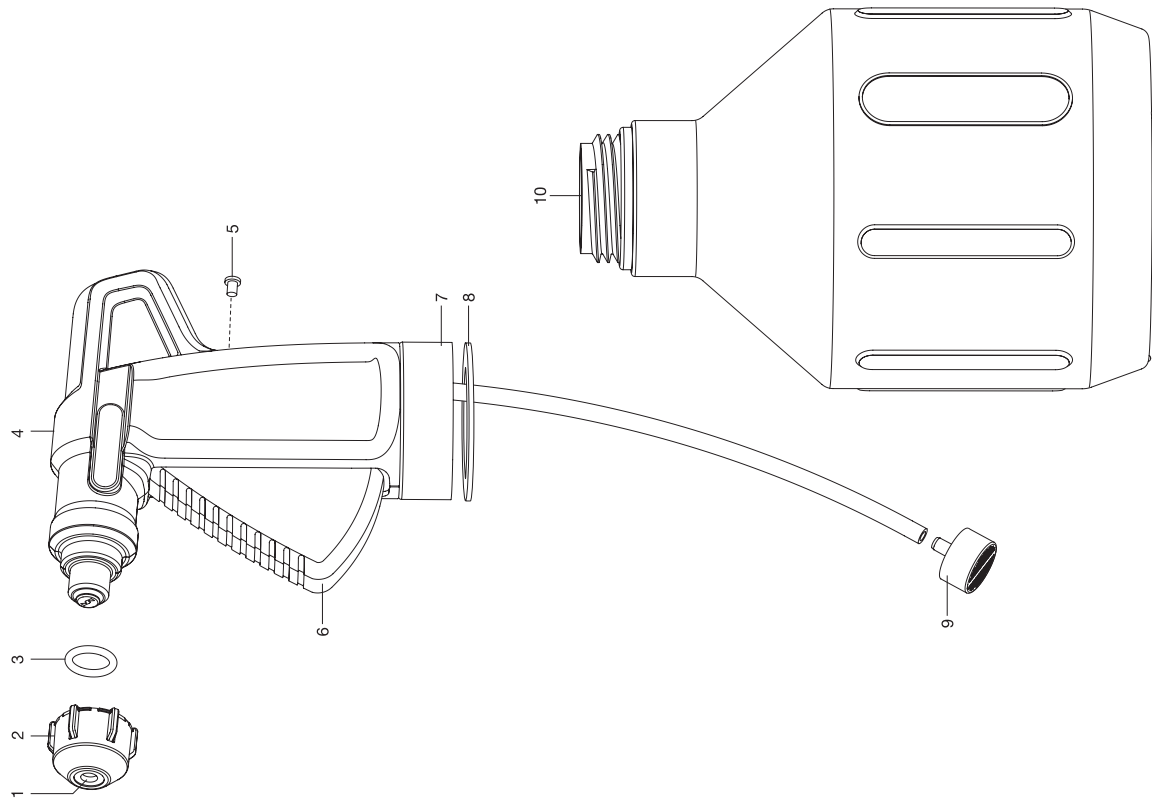

**GARDENA** Comfort Drucksprüher 1,25l

Art.-Nr. 814

**GARDENA** Premium Pumpsprüher 1l  
 Comfort Pumpsprüher 1l  
 Comfort Pumpsprüher 0,5l

Art.-Nr. 806  
 Art.-Nr. 805  
 Art.-Nr. 804

Bild Nr. Picture No.	Ersatzteil-Nr. Spare Part No.	Bezeichnung	Description	Désignation
<b>Art. 804</b>		<b>Comfort Pumpsprüher 0,5 L</b>	<b>Comfort Pump Sprayer 0,5 L</b>	<b>Pulvérisateur à gâchette 0,5 L Comfort</b>
1	880-00.000.34	Düsenplatte	Nozzle plate	Plaque de buse
1,2	804-00.702.00	Düse, vollst.	Nozzle, cpl.	Buse, cpl.
1-9	804-00.703.00	Sprühkopf, vollst.	Sprayer head cpl.	Pulvérisateur, cpl.
3	845-00.600.45	O-Ring 11x2,2	O-ring 11x2,2	Joint torique 11x2,2
8	845-00.600.41	Dichtscheibe	Gasket	Garniture
9	845-00.704.00	Filter, vollst.	Filter, cpl.	Filtre, cpl.
<b>Art. 805</b>		<b>Comfort Pumpsprüher 1,0 L</b>	<b>Comfort Pump Sprayer 1 L</b>	<b>Pulvérisateur à gâchette 1 L Comfort</b>
1,2	804-00.702.00	Düse, vollst.	Nozzle, cpl.	Buse, cpl.
1-9	805-00.703.00	Sprühkopf, vollst.	Sprayer head cpl.	Pulvérisateur, cpl.
<b>Art. 806</b>		<b>Premium Pumpsprüher 1,0 L</b>	<b>Premium Pump Sprayer 1 L</b>	<b>Pulvérisateur à gâchette 1 L Premium</b>
1,2	806-00.610.00	Düse, vollst.	Nozzle, cpl.	Buse, cpl.
1-9	806-00.703.00	Sprühkopf, vollst.	Sprayer head cpl.	Pulvérisateur, cpl.
		Alle anderen Teile wie bei Art. 804	All other spare parts see ar. 804	Pour toutes les autres pièces, voir réf. 804
<b>Art. 814</b>		<b>Comfort Drucksprüher 1,25 L</b>	<b>Comfort Pressure Sprayer 1,25 L</b>	<b>Pulvérisat. à pression préalable 1,25 L Comfort</b>
1,3	814-00.702.00	Pumpengriff, vollst.	Pump handle, cpl.	Poignée de pompe, cpl.
2	2546-00.600.28	Blechschraube 4,2x19-C-H	Sheet metal screw 4,2x19-C-H	Vis à tôle 4,2x19-C-H
3	871-00.000.22	O-Ring 15,54x2,62	O-ring 15,54x2,62	Joint torique 15,54x2,62
4	1625-00.600.16	Blechschraube 4,2x13-C-H	Sheet metal screw 4,2x13-C-H	Vis à tôle 4,2x13-C-H
5	814-00.600.16	Taste	Trigger	Gâchette
6	2000-00.000.14	O-Ring 8,9x1,9	O-ring 8,9x1,9	Joint torique 8,9x1,9
7	867-00.600.56	Düse, rot (Art. 5386-20)	Nozzle, red (Art. 5386-20)	Buse, rouge (Réf. 5386-20)
8	814-00.600.06	Sprührohr	Nozzle tube	Tube de buse
10	1182-00.620.12	O-Ring 6x2,2	O-ring 6x2,2	Joint torique 6x2,2
11	7200-00.000.14	O-Ring 4,2x1,9	O-ring 4,2x1,9	Joint torique 4,2x1,9
12	864-00.600.36	Ventilkörper	Valve body	Corps de soupape
14	814-00.600.26	Drücker	Trigger	Gâchette
15	814-00.600.01	Hauptgriff	Main handle	Poignée principal
16	864-00.600.44	Flachdichtung	Washer	Joint plat
17	864-00.600.41	Pumpenzylinder	Pump cylinder	Cylindre
18	867-00.600.62	Dichtkappe	Seal cap	Capuchon d'étanchéité
19-20	814-00.701.00	Schlauch 1,25 L, vollst.	Hose 1,25 L, cpl.	Tuyau 1,25 L, cpl.
20	845-00.704.00	Filter, vollst.	Filter, cpl.	Filtre, cpl.
21	864-00.600.48	O-Ring 60x4	O-ring 60x4	Joint torique 60x4
		Nur die aufgeführten Teile sind lieferbar!	Only the mentioned spare parts are available!	Seules les pièces indiquées sont disponibles!