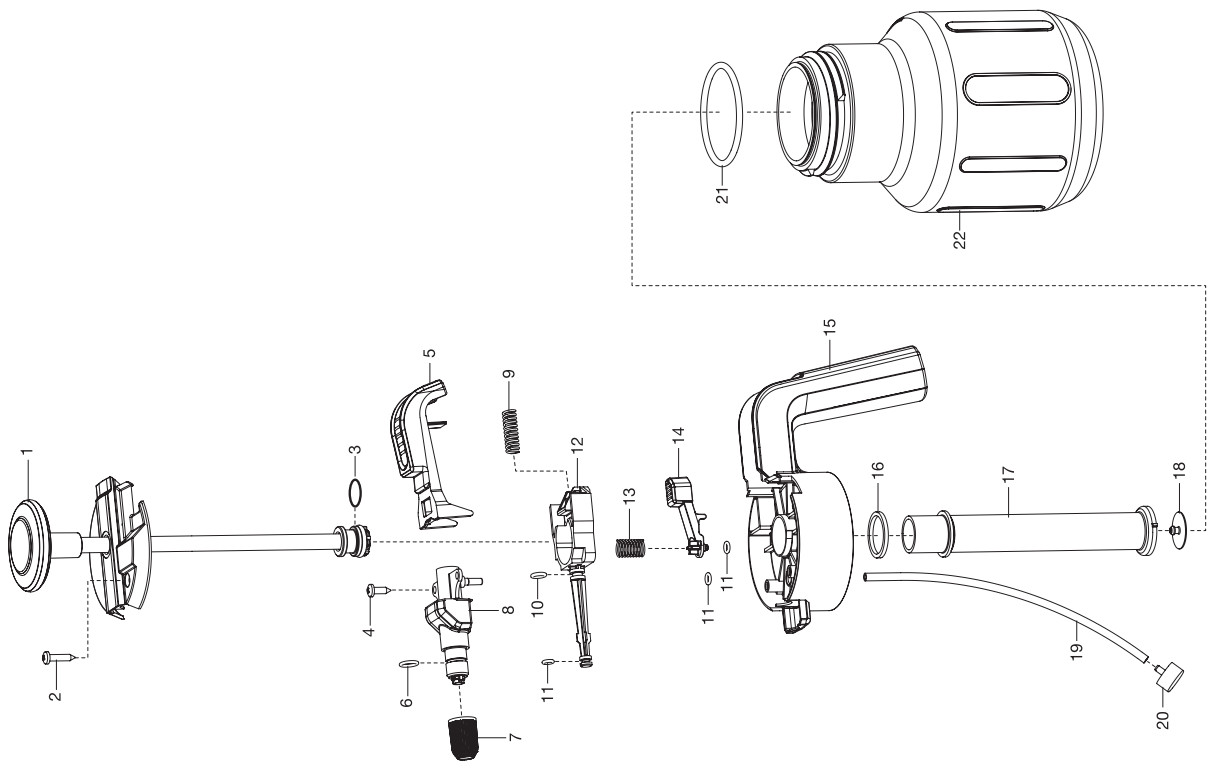

**GARDENA** Comfort Drucksprüher 1,25l

Art.-Nr. 814

**GARDENA** Premium Pumpsprüher 1l  
 Comfort Pumpsprüher 1l  
 Comfort Pumpsprüher 0,5l

Art.-Nr. 806  
 Art.-Nr. 805  
 Art.-Nr. 804

Bild Nr. Picture No.	Ersatzteil-Nr. Spare Part No.	Bezeichnung	Description	Désignation
<b>Art. 804</b>		<b>Comfort Pumpsprüher 0,5 L</b>	<b>Comfort Pump Sprayer 0,5 L</b>	<b>Pulvérisateur à gâchette 0,5 L Comfort</b>
1	880-00.000.34	Düsenplatte	Nozzle plate	Plaque de buse
1,2	804-00.702.00	Düse, vollst.	Nozzle, cpl.	Buse, cpl.
1-9	804-00.703.00	Sprühkopf, vollst.	Sprayer head cpl.	Pulvérisateur, cpl.
3	845-00.600.45	O-Ring 11x2,2	O-ring 11x2,2	Joint torique 11x2,2
8	845-00.600.41	Dichtscheibe	Gasket	Garniture
9	845-00.704.00	Filter, vollst.	Filter, cpl.	Filtre, cpl.
<b>Art. 805</b>		<b>Comfort Pumpsprüher 1,0 L</b>	<b>Comfort Pump Sprayer 1 L</b>	<b>Pulvérisateur à gâchette 1 L Comfort</b>
1,2	804-00.702.00	Düse, vollst.	Nozzle, cpl.	Buse, cpl.
1-9	805-00.703.00	Sprühkopf, vollst.	Sprayer head cpl.	Pulvérisateur, cpl.
<b>Art. 806</b>		<b>Premium Pumpsprüher 1,0 L</b>	<b>Premium Pump Sprayer 1 L</b>	<b>Pulvérisateur à gâchette 1 L Premium</b>
1,2	806-00.610.00	Düse, vollst.	Nozzle, cpl.	Buse, cpl.
1-9	806-00.703.00	Sprühkopf, vollst.	Sprayer head cpl.	Pulvérisateur, cpl.
		Alle anderen Teile wie bei Art. 804	All other spare parts see ar. 804	Pour toutes les autres pièces, voir réf. 804
<b>Art. 814</b>		<b>Comfort Drucksprüher 1,25 L</b>	<b>Comfort Pressure Sprayer 1,25 L</b>	<b>Pulvérisat. à pression préalable 1,25 L Comfort</b>
1,3	814-00.702.00	Pumpengriff, vollst.	Pump handle, cpl.	Poignée de pompe, cpl.
2	2546-00.600.28	Blechschraube 4,2x19-C-H	Sheet metal screw 4,2x19-C-H	Vis à tôle 4,2x19-C-H
3	871-00.000.22	O-Ring 15,54x2,62	O-ring 15,54x2,62	Joint torique 15,54x2,62
4	1625-00.600.16	Blechschraube 4,2x13-C-H	Sheet metal screw 4,2x13-C-H	Vis à tôle 4,2x13-C-H
5	814-00.600.16	Taste	Trigger	Gâchette
6	2000-00.000.14	O-Ring 8,9x1,9	O-ring 8,9x1,9	Joint torique 8,9x1,9
7	867-00.600.56	Düse, rot (Art. 5386-20)	Nozzle, red (Art. 5386-20)	Buse, rouge (Réf. 5386-20)
8	814-00.600.06	Sprührohr	Nozzle tube	Tube de buse
10	1182-00.620.12	O-Ring 6x2,2	O-ring 6x2,2	Joint torique 6x2,2
11	7200-00.000.14	O-Ring 4,2x1,9	O-ring 4,2x1,9	Joint torique 4,2x1,9
12	864-00.600.36	Ventilkörper	Valve body	Corps de soupape
14	814-00.600.26	Drücker	Trigger	Gâchette
15	814-00.600.01	Hauptgriff	Main handle	Poignée principal
16	864-00.600.44	Flachdichtung	Washer	Joint plat
17	864-00.600.41	Pumpenzylinder	Pump cylinder	Cylindre
18	867-00.600.62	Dichtkappe	Seal cap	Capuchon d'étanchéité
19-20	814-00.701.00	Schlauch 1,25 L, vollst.	Hose 1,25 L, cpl.	Tuyau 1,25 L, cpl.
20	845-00.704.00	Filter, vollst.	Filter, cpl.	Filtre, cpl.
21	864-00.600.48	O-Ring 60x4	O-ring 60x4	Joint torique 60x4
		Nur die aufgeführten Teile sind lieferbar!	Only the mentioned spare parts are available!	Seules les pièces indiquées sont disponibles!