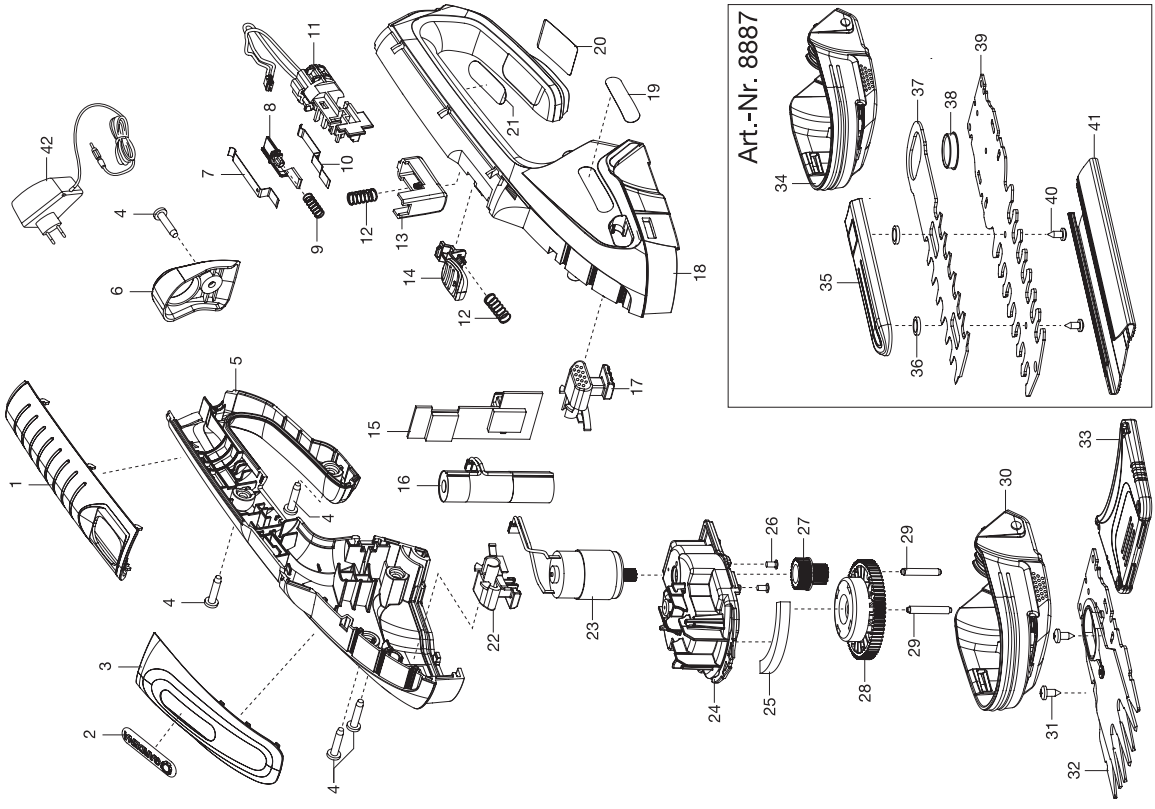

GARDENA Accu Grasschere ComfortCut
 Accu Strauchschere ComfortCut

Art.-Nr. 8893
 Art.-Nr. 8895

GARDENA Accu Grasschere ClassicCut
 Accu Gras- und Strauchschere

Art.-Nr. 8885
 Art.-Nr. 8887

Bild Nr. Picture No.	Ersatzteil-Nr. Spare Part No.	Bezeichnung	Description	Désignation
Art. 8885		Accu Grasschere ClassicCut	Accu Grass Shears ClassicCut	Cisaille sur accu ClassicCut
1	8893-00.600.11	Blende	Screen	Ecran
4	2648-00.600.86	Blechschraube 4,2x19 F-H	Sheet metal screw 4,2x19 F-H	Vis à tôle 4,2x19 F-H
15	8885-00.680.00	Leiterplatte, vollst.	Printed circuit card, cpl.	Circuit imprimé, cpl.
16	8885-00.640.00	Accu 1, vollst.	Accu 1, cpl.	Accu 1, cpl.
17	8893-00.600.36	Riegel links	Interlock left	Verrou gauche
22	8893-00.600.41	Riegel rechts	Interlock right	Verrou droite
25	2320-00.000.29	Abstreifer, natur	Stripper, nature	Mousse de protection, la nature
27	2330-00.000.02	Doppelrad	Twin gear wheel	Pignon double
28	8800-00.610.00	Federkupplung - Excenter	Wrap-spring clutch - eccentric	Embrayage de plume - excentrique
30-33	2340-00.600.00	Messersatz, vollst. (Art. 2340-20)	Blade set, cpl. (Art. 2340-20)	Jeu de lames, cpl. (Réf. 2340-20)
33	8885-00.610.01	Messerschutz	Blade protection	Protection de lame
42	8894-00.650.00	Steckerladegerät EU	Battery charger EU	Transformateur de charge EU
	8893-00.630.00	Radsatz	Additiona wheel	Roulettes de guidage
Art. 8887/8886		Accu Gras- und Strauchschere ClassicCut	Set Accu Grass- and Boxwood secateurs ClassicCut	Kit Cisaille et taille-buisson sur accu ClassicCut
34-41	2342-00.600.00	Messersatz, vollst. (Art. 2342-20)	Blade set, cpl. (Art. 2342-20)	Jeu de lame, cpl. (Réf. 2342-20)
41	8885-00.630.03	Messerschutz	Blade protection	Protection de lame
		Alle anderen Teile wie bei Art. 8885	All other spare parts see ar. 8885	Pour toutes les autres pièces, voir réf. 8885
Art. 8893		Accu Grasschere ComfortCut	Accu Grass Shears ComfortCut	Cisaille sur accu ComfortCut
1	8893-00.600.11	Blende	Screen	Ecran
3	2648-00.600.86	Blechschraube 4,2x19 F-H	Sheet metal screw 4,2x19 F-H	Vis à tôle 4,2x19 F-H
13	8894-00.640.00	Accu 2, vollst.	Accu 2, cpl.	Accu 2, cpl.
14	8894-00.680.00	Leiterplatte, vollst.	Printed circuit card, cpl.	Circuit imprimé, cpl.
23	8893-00.600.41	Riegel rechts	Interlock right	Verrou droite
27	2320-00.000.29	Abstreifer, natur	Stripper, nature	Mousse de protection, la nature
28	2330-00.000.02	Doppelrad	Twin gear wheel	Pignon double
29	8800-00.610.00	Federkupplung - Excenter	Wrap-spring clutch - eccentric	Embrayage de plume - excentrique
31-34	2340-00.600.00	Messersatz, vollst. (Art. 2340-20)	Blade set, cpl. (Art. 2340-20)	Jeu de lames, cpl. (Réf. 2340-20)
34	8885-00.610.01	Messerschutz	Blade protection	Protection de lame
35	8893-00.630.00	Radsatz	Additiona wheel	Roulettes de guidage
44	8894-00.650.00	Steckerladegerät EU	Battery charger EU	Transformateur de charge EU
45	8893-00.600.36	Riegel links	Interlock links	Verrou links
Art. 8895		Accu-Strauchschere ComfortCut	Accu Shrub Shears ComfortCut	Taille-buissons sur accu ComfortCut
Art. 8897		Accu Gras- und Strauchschere ComfortCut	Set Accu Grass- and Boxwood secateurs ComfortCut	Kit Cisaille et taille-buisson sur accu ComfortCut
36-43	2343-00.600.00	Messersatz, vollst. (Art. 2343-20)	Blade set, cpl. (Art. 2343-20)	Jeu de lame, cpl. (Réf. 2343-20)
43	8895-00.610.03	Messerschutz	Blade protection	Protection de lame
		Alle anderen Teile wie bei Art. 8893	All other spare parts see ar. 8893	Pour toutes les autres pièces, voir réf. 8893
		Nur die aufgeführten Teile sind lieferbar!	Only the mentioned spare parts are available!	Seules les pièces indiquées sont disponibles!