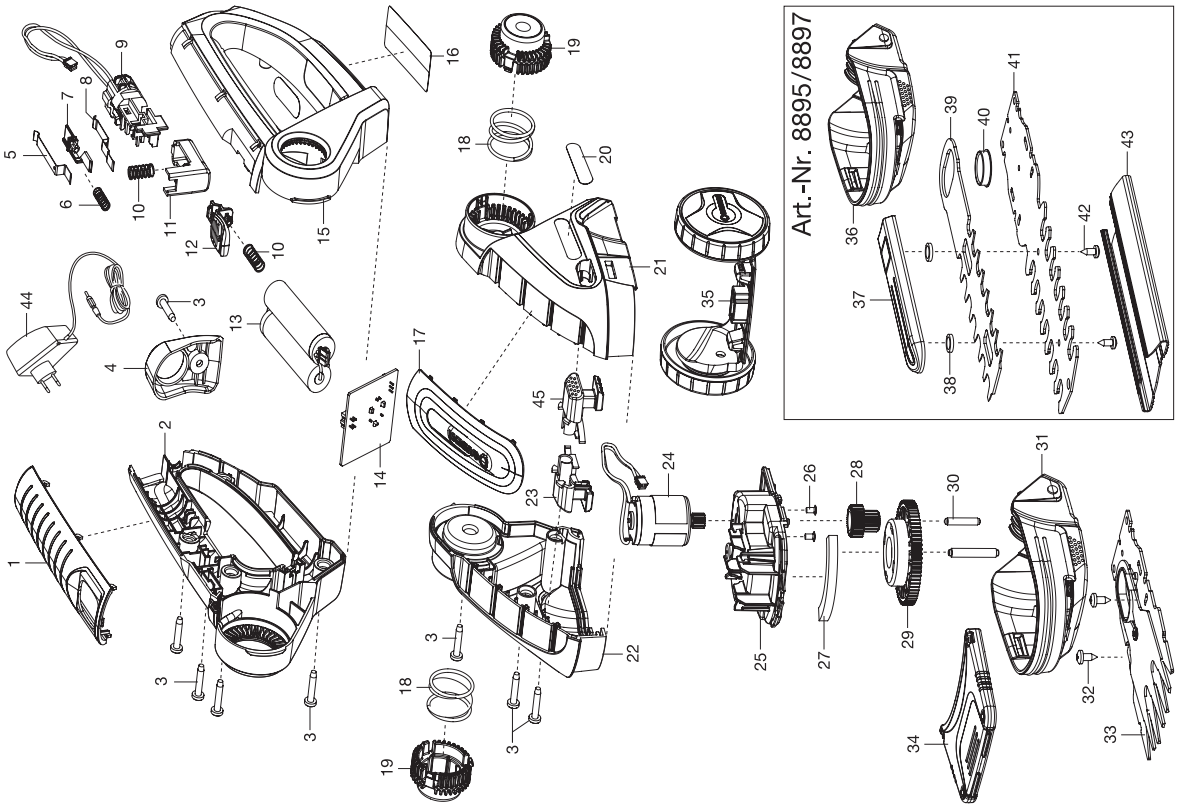

GARDENA Accu Grasschere ComfortCut
 Accu Strauchschere ComfortCut

Art.-Nr. 8893
 Art.-Nr. 8895

GARDENA Accu Grasschere ClassicCut
 Accu Gras- und Strauchschere

Art.-Nr. 8885
 Art.-Nr. 8887

Bild Nr. Picture No.	Ersatzteil-Nr. Spare Part No.	Bezeichnung	Description	Désignation
Art. 8885		Accu Grasschere ClassicCut	Accu Grass Shears ClassicCut	Cisaille sur accu ClassicCut
1	8893-00.600.11	Blende	Screen	Ecran
4	2648-00.600.86	Blechschraube 4,2x19 F-H	Sheet metal screw 4,2x19 F-H	Vis à tôle 4,2x19 F-H
15	8885-00.680.00	Leiterplatte, vollst.	Printed circuit card, cpl.	Circuit imprimé, cpl.
16	8885-00.640.00	Accu 1, vollst.	Accu 1, cpl.	Accu 1, cpl.
17	8893-00.600.36	Riegel links	Interlock left	Verrou gauche
22	8893-00.600.41	Riegel rechts	Interlock right	Verrou droite
25	2320-00.000.29	Abstreifer, natur	Stripper, nature	Mousse de protection, la nature
27	2330-00.000.02	Doppelrad	Twin gear wheel	Pignon double
28	8800-00.610.00	Federkupplung - Excenter	Wrap-spring clutch - eccentric	Embrayage de plume - excentrique
30-33	2340-00.600.00	Messersatz, vollst. (Art. 2340-20)	Blade set, cpl. (Art. 2340-20)	Jeu de lames, cpl. (Réf. 2340-20)
33	8885-00.610.01	Messerschutz	Blade protection	Protection de lame
42	8894-00.650.00	Steckerladegerät EU	Battery charger EU	Transformateur de charge EU
	8893-00.630.00	Radsatz	Additiona wheel	Roulettes de guidage
Art. 8887/8886		Accu Gras- und Strauchschere ClassicCut	Set Accu Grass- and Boxwood secateurs ClassicCut	Kit Cisaille et taille-buisson sur accu ClassicCut
34-41	2342-00.600.00	Messersatz, vollst. (Art. 2342-20)	Blade set, cpl. (Art. 2342-20)	Jeu de lame, cpl. (Réf. 2342-20)
41	8885-00.630.03	Messerschutz	Blade protection	Protection de lame
		Alle anderen Teile wie bei Art. 8885	All other spare parts see ar. 8885	Pour toutes les autres pièces, voir réf. 8885
Art. 8893		Accu Grasschere ComfortCut	Accu Grass Shears ComfortCut	Cisaille sur accu ComfortCut
1	8893-00.600.11	Blende	Screen	Ecran
3	2648-00.600.86	Blechschraube 4,2x19 F-H	Sheet metal screw 4,2x19 F-H	Vis à tôle 4,2x19 F-H
13	8894-00.640.00	Accu 2, vollst.	Accu 2, cpl.	Accu 2, cpl.
14	8894-00.680.00	Leiterplatte, vollst.	Printed circuit card, cpl.	Circuit imprimé, cpl.
23	8893-00.600.41	Riegel rechts	Interlock right	Verrou droite
27	2320-00.000.29	Abstreifer, natur	Stripper, nature	Mousse de protection, la nature
28	2330-00.000.02	Doppelrad	Twin gear wheel	Pignon double
29	8800-00.610.00	Federkupplung - Excenter	Wrap-spring clutch - eccentric	Embrayage de plume - excentrique
31-34	2340-00.600.00	Messersatz, vollst. (Art. 2340-20)	Blade set, cpl. (Art. 2340-20)	Jeu de lames, cpl. (Réf. 2340-20)
34	8885-00.610.01	Messerschutz	Blade protection	Protection de lame
35	8893-00.630.00	Radsatz	Additiona wheel	Roulettes de guidage
44	8894-00.650.00	Steckerladegerät EU	Battery charger EU	Transformateur de charge EU
45	8893-00.600.36	Riegel links	Interlock links	Verrou links
Art. 8895		Accu-Strauchschere ComfortCut	Accu Shrub Shears ComfortCut	Taille-buissons sur accu ComfortCut
Art. 8897		Accu Gras- und Strauchschere ComfortCut	Set Accu Grass- and Boxwood secateurs ComfortCut	Kit Cisaille et taille-buisson sur accu ComfortCut
36-43	2343-00.600.00	Messersatz, vollst. (Art. 2343-20)	Blade set, cpl. (Art. 2343-20)	Jeu de lame, cpl. (Réf. 2343-20)
43	8895-00.610.03	Messerschutz	Blade protection	Protection de lame
		Alle anderen Teile wie bei Art. 8893	All other spare parts see ar. 8893	Pour toutes les autres pièces, voir réf. 8893
		Nur die aufgeführten Teile sind lieferbar!	Only the mentioned spare parts are available!	Seules les pièces indiquées sont disponibles!